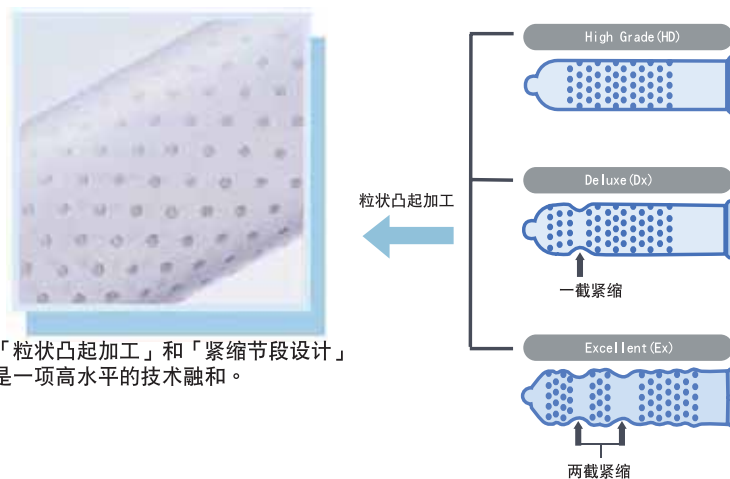

(蓄光处理)
不含荧光漆，不带有害物质，晚上可连续发光达3个小时之久。

○ 经过特殊加工,更加贴服舒适

它超薄、柔软圆滑，在防止安全套滑落的同时，又可带来更紧贴的感觉。高科技精研下，凸点平均分布在超薄的套身上。

○ 比普通包装多1.5倍

Grace安全套的小巧包装内有18个安全套(是一般安全套的1.5倍)，立方体礼盒包装能紧凑地放置更多安全套于盒内。放置和储藏只占用很小的空间。

○ 带往收银处也不必感到尴尬

不知为何，大多数安全套都的外包装还是俗不可耐，要么包装华丽浮夸，要么过份青春妩媚。现在，它们看上去就像盒晚霜，你可以像其他化妆品、药品一样拿着它到收银处，不必感到尴尬。

■ 对比传统的包装，陈列效果更加出众。

比起一成不变的平面包装，立方体的包装设计更加有连续性。当大量排列时，立方体包装的更加漂亮，更能发挥陈列的效果。

■ 特殊加工，使用时更舒适安全。

纤薄而充满弹性的套身，为肌肤提供更贴身舒适的感觉。除此以外，经过「粒状凸起加工」，增加了使用时的快感。「紧缩缠绕加工」能确实地防止安全套的脱落，如此便能更有效地避孕和预防性病。

「粒状凸起加工」和「紧缩节段设计」是一项高水平的技术融和。

商品名称	Grace High-grade (HD)	Grace Deluxe (Dx)	Grace Excellent (Ex)	Lirica High-grade (HD)	Lirica Deluxe (Dx)	Lirica Excellent (Ex)
商品特点						
单品数量	18个			16个		
单品体积/重量	W70 X D70 X H70mm 51g			W70 X D70 X H70mm 47g		