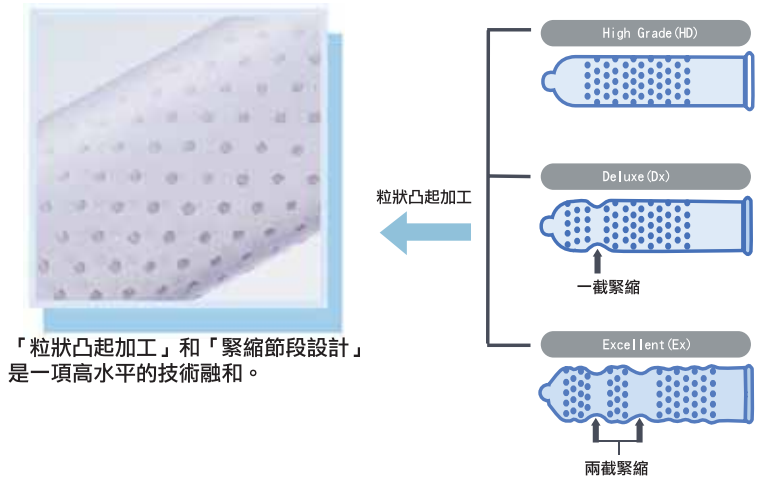

(蓄光處理)
不含螢光漆，不帶有害物質，晚上可連續發光達3個小時之久。

○ 經過特殊加工，更加貼服舒適

它超薄、柔軟圓滑，在防止安全套滑落的同時，又可帶來更緊貼的感覺。高科技精研下，凸點平均分佈在超薄的套身上。

○ 比普通包裝多1.5倍

Grace安全套的小巧包裝內有18個安全套(是一般安全套的1.5倍)，立方體禮盒包裝能緊湊地放置更多安全套於盒內。放置和儲藏只佔用很小的空間。

○ 帶往收銀處也不必感到尷尬

不知為何，大多數安全套都的外包裝還是俗不可耐，要麼包裝華麗浮誇，要麼過份青春撫媚。現在，它們看上去就像盒晚霜，你可以像其他化妝品、藥品一樣拿著它到收銀處，不必感到尷尬。

■ 對比傳統的包裝，陳列效果更加出眾。

比起一成不變的平面包裝，立方體的包裝設計更加有連續性。當大量排列時，立方體包裝的更加漂亮，更能發揮陳列的效果。

■ 特殊加工，使用時更舒適安全。

纖薄而充滿彈性的套身，為肌膚提供更貼身舒適的感覺。除此以外，經過「粒狀凸起加工」，增加了使用時的快感。「緊縮纏繞加工」能確實地防止安全套的脫落，如此便能更有效地避孕和預防性病。